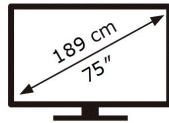

**ENERGY**

SAMSUNG

GQ75QN800AT

**286** kWh/1000h

ABCDEF **G**

**387** kWh/1000h

7680 px

4320 px